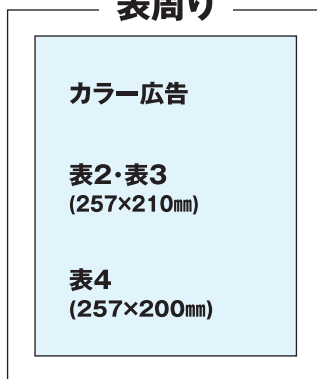

- ① **プレミアムバナー** 最上位に表示する1社限定のバナーです。
- ② **リッチバナー** プレミアムバナーの下に位置する3社限定のバナーです。
- ③ **積極採用バナー** 各5社限定のバナーです。
- ④ **急募バナー** その内3社がローテーションで表示されます。

※【積極採用】、【急募】バナーは記事一覧のページでも表示されます。

検索結果ページの上位にバナーを表示。
求職者が閲覧する確率を高めます。

- ⑤ **エリアおすすめ求人枠** 勤務地から検索した場合、最上位に表示される各エリア2社限定の求人枠です。

勤務地から検索を行ったユーザーに、高い効果が見込めます。

- ⑥ **職種おすすめ求人枠** 職種から検索した場合、最上位に表示される各職種2社限定の求人枠です。

- ⑦ **上位表示オプション** 検索結果一覧ページ上位に表示させる露出効果の高いオプションです。

基本記事にプラスアルファの情報を掲載する事で
マッチング率を高めます。

※①~⑨のオプション商品は、Aタイプ・Bタイプのみのご利用になります。

DOMO広告サイズ

表周り

無料求人情報誌&サイト

DOMO!
DOMO! NET

愛知・岐阜版

DOMONET広告サイズ

記事タイプはA、B、C、Dの4種類。
上位タイプほど広告スペースが大きくなり、
検索結果の表示順位もあがります。