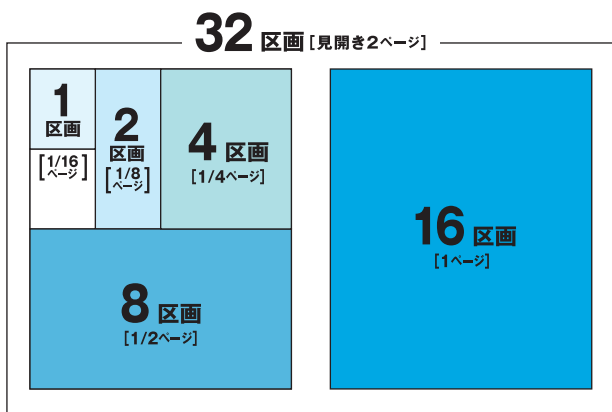

誌面がカラーでアピールポイントをより強調できます。

- 1 検索しやすいPRマーク。
- 2 シゴト内容が目立つようにカラーで表記。
- 3 地図には「当社」部分を赤色でワンポイント!
- 4 カラー写真で職場の雰囲気がより伝わります。

※カラー写真は2区画1/8ページより承ります。

様々なオプション商品で お客様の求人情報を求職者に確実にリーチさせます!

トップページにはお客様の専用バナーを設置。
ワンクリックで求人情報画面を表示します。

- ① **プレミアムバナー** 最上位に表示する1社限定のバナーです。
- ② **リッチバナー** プレミアムバナーの下に位置する3社限定のバナーです。
- ③ **積極採用バナー** 各5社限定のバナーです。
- ④ **急募バナー** その内3社がローテーションで表示されます。

※【積極採用】、【急募】バナーは記事一覧のページでも表示されます。

検索結果ページの上位にバナーを表示。
求職者が閲覧する確率を高めます。

- ⑤ **エリアおすすめ求人枠** 勤務地から検索した場合、最上位に表示される各エリア2社限定の求人枠です。

勤務地から検索を行ったユーザーに、高い効果が見込めます。

- ⑥ **職種おすすめ求人枠** 職種から検索した場合、最上位に表示される各職種2社限定の求人枠です。

- ⑦ **上位表示オプション** 検索結果一覧ページ上位に表示させる露出効果の高いオプションです。

基本記事にプラスアルファの情報を掲載する事で
マッチング率を高めます。

※①~⑨のオプション商品は、Aタイプ・Bタイプのみのご利用になります。

DOMO広告サイズ

表周り

無料求人情報誌&サイト

DOMO!
DOMO! NET

愛知・岐阜版

DOMONET広告サイズ

記事タイプはA、B、C、Dの4種類。
上位タイプほど広告スペースが大きくなり、
検索結果の表示順位もあがります。