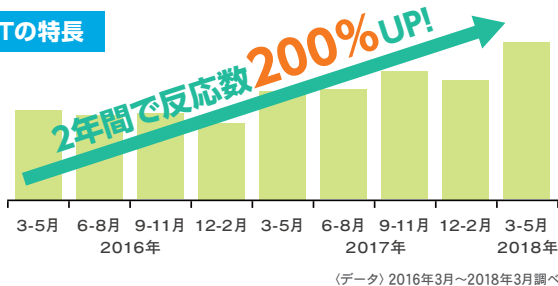

⑩ DOMO NETの特長

他メディア、求人検索サイトとの連携により、貴社の求人情報を幅広くお届けします。