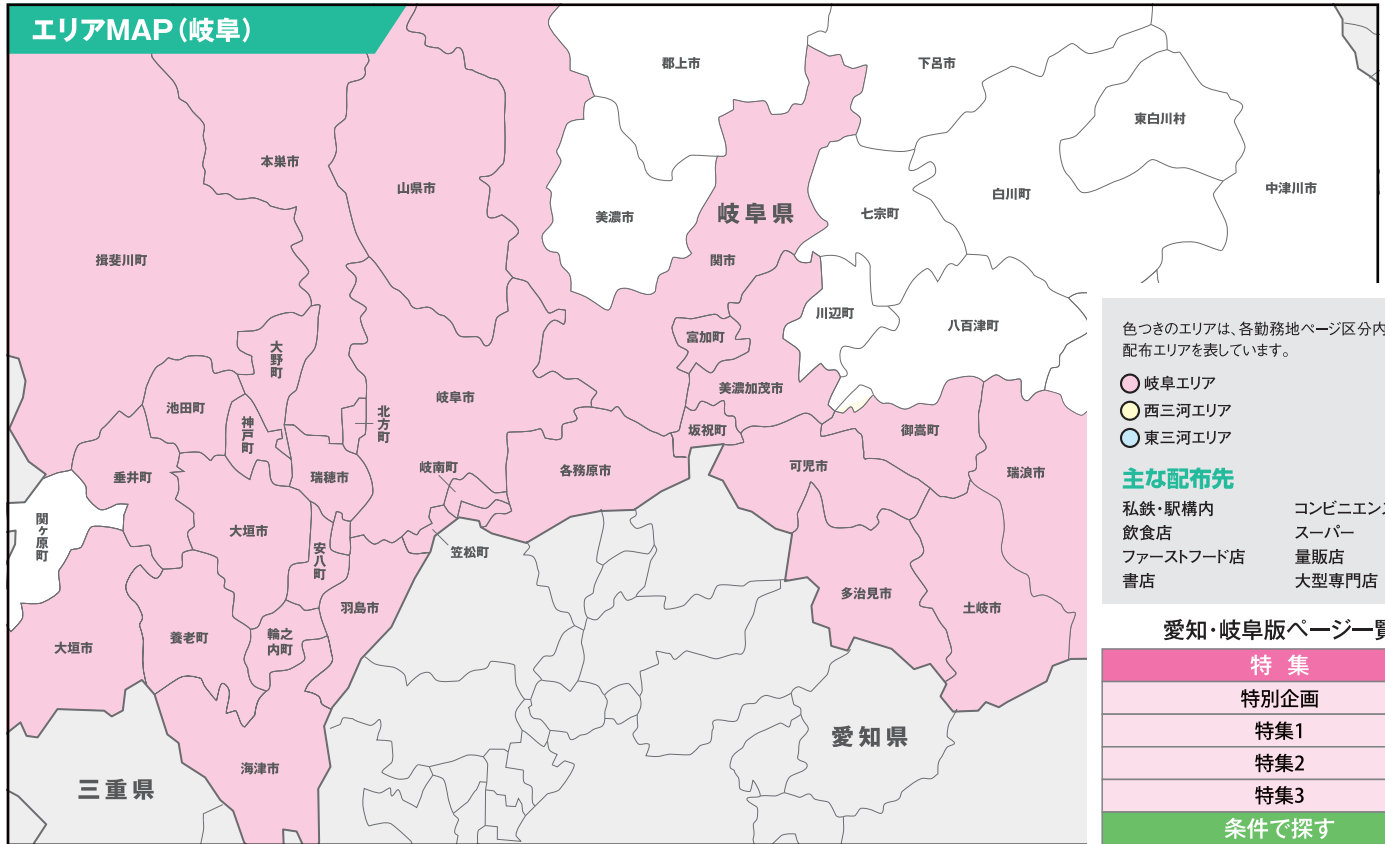

お問い合わせはお気軽に

愛知・岐阜版ページ一覧

特集
特別企画
特集1
特集2
特集3
条件で探す
新規OPEN
短期・日払い・高収入
工場・軽作業・ドライバー
警備・清掃・ビルメンテナンス
医療・介護・福祉・教育
正社員で探す
営業・販売・サービス・飲食系の正社員
オフィスワーク・技術・その他の正社員
勤務地で探す
名駅・栄・名古屋中心部
名古屋西エリア
名古屋南エリア
名古屋東エリア
尾張北東・北西エリア
岐阜エリア
西三河エリア
東三河エリア
勤務地いろいろ